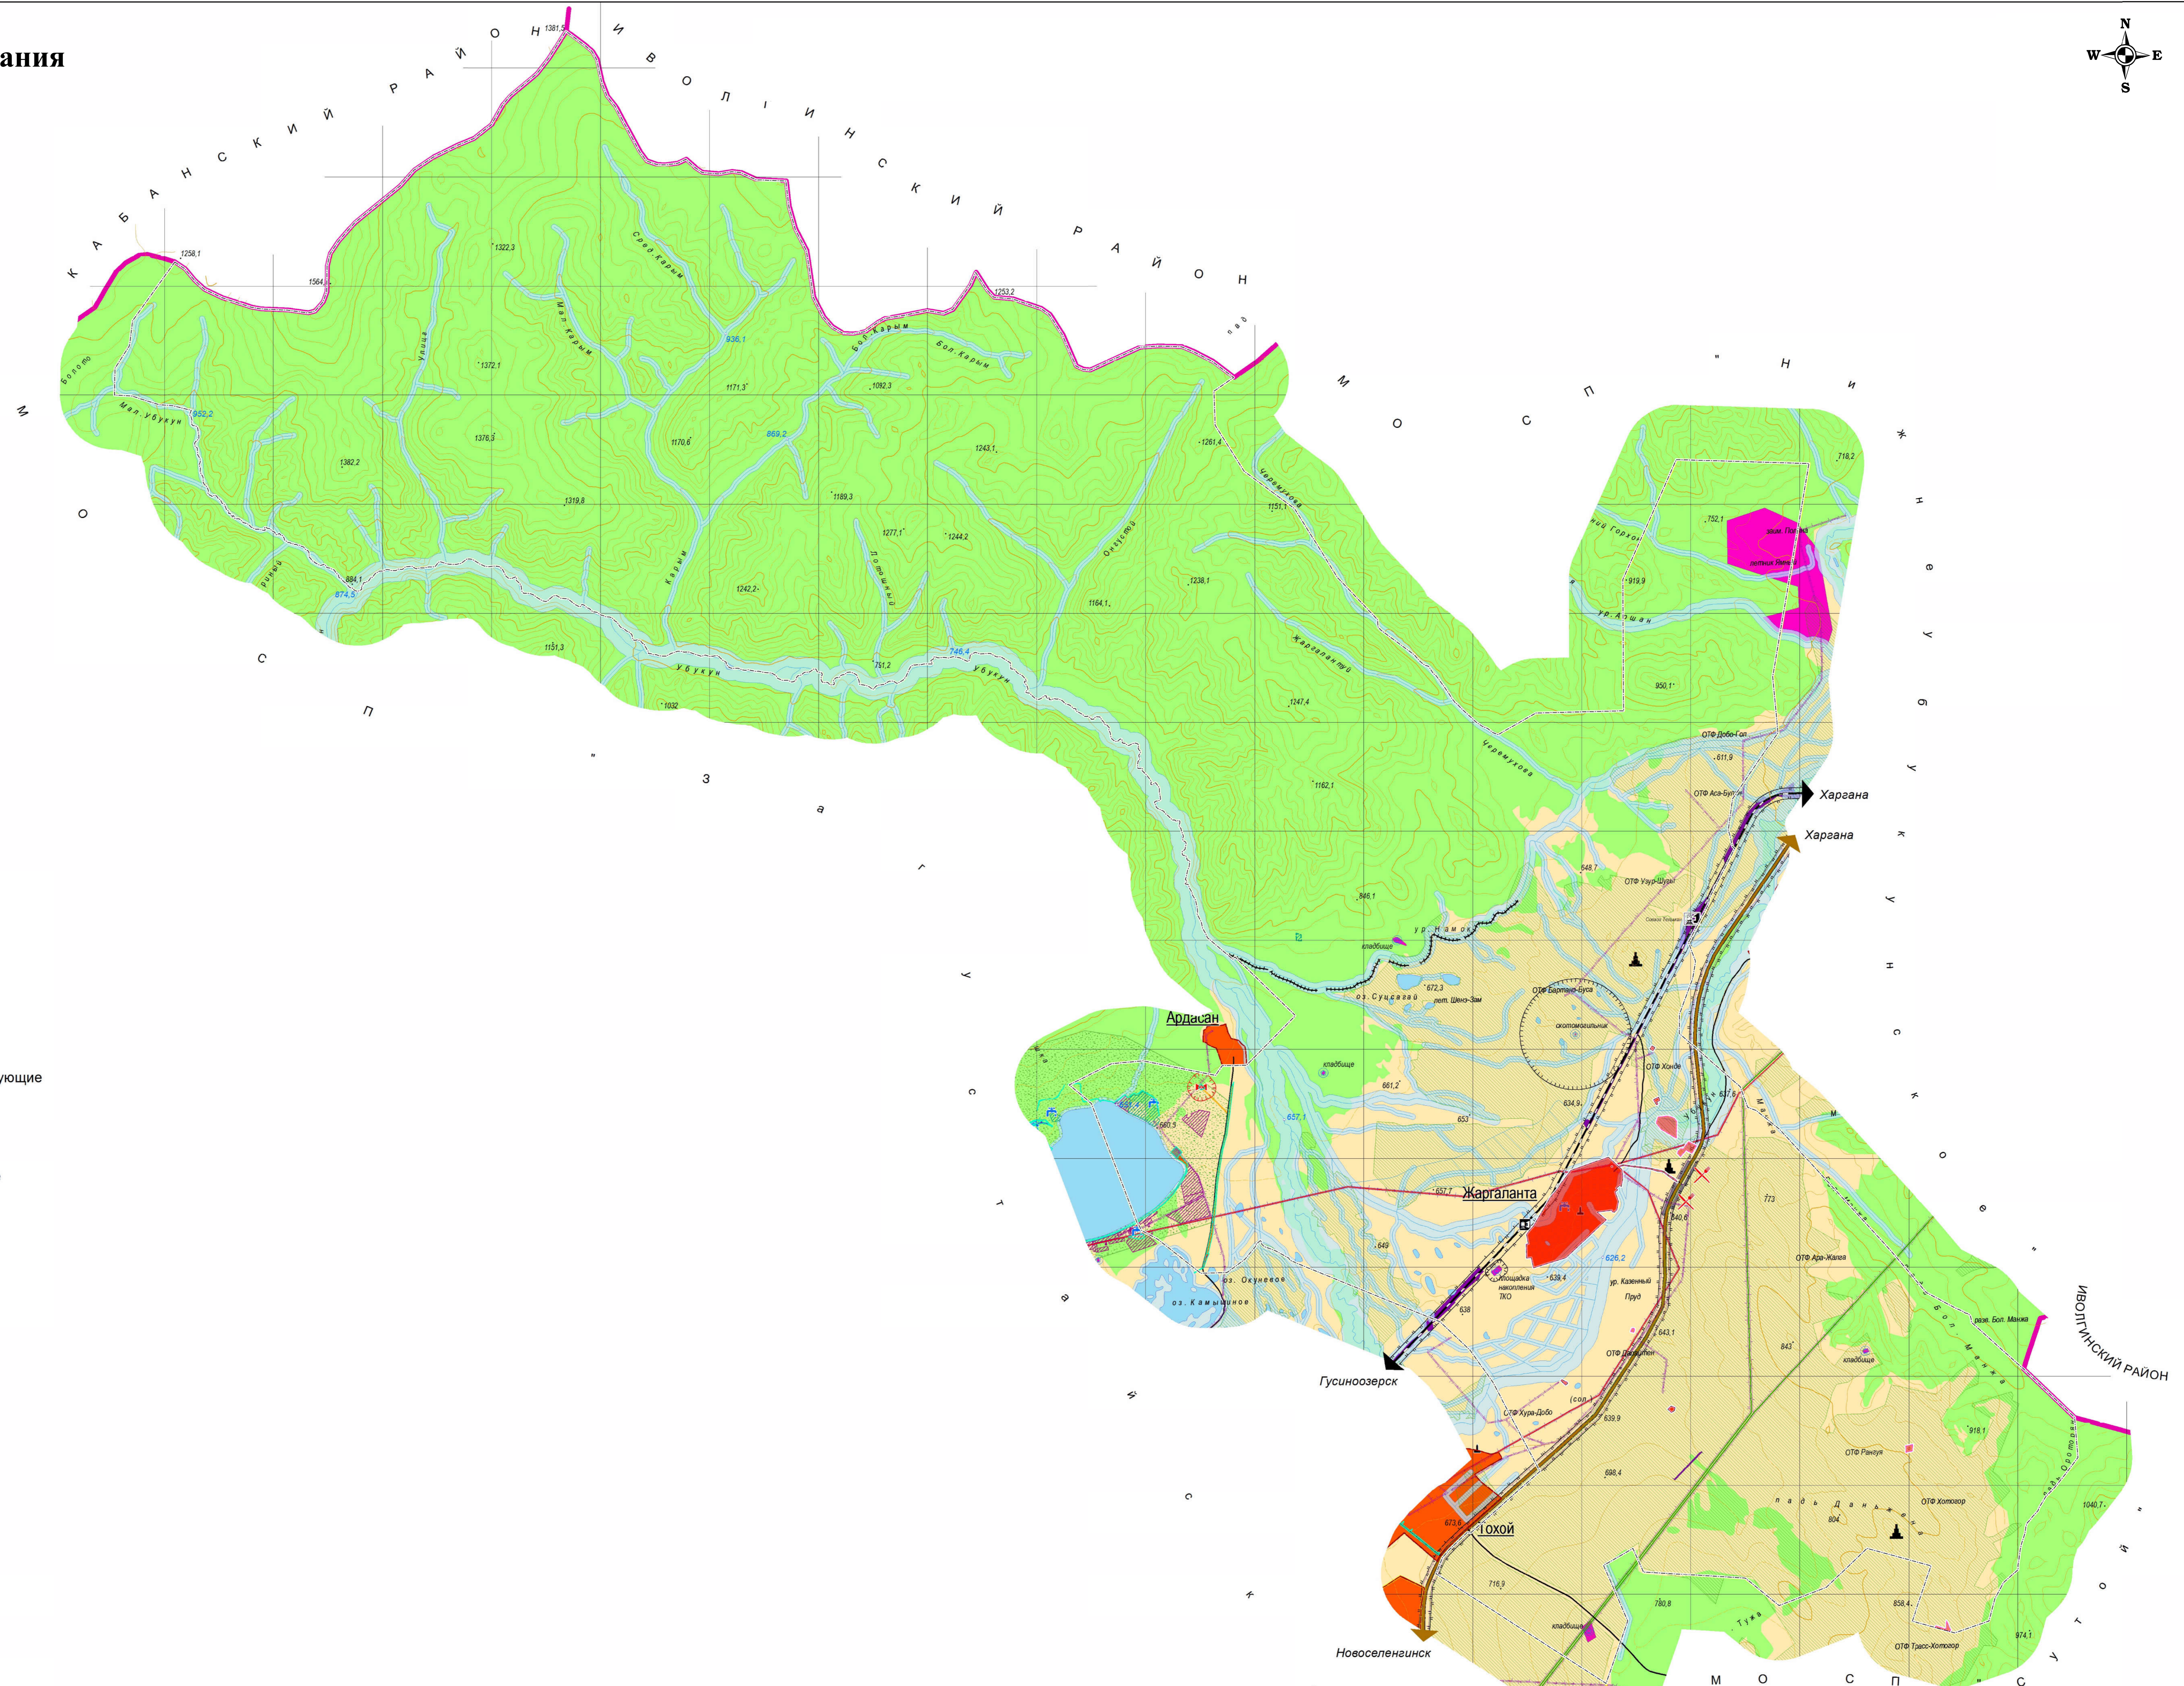

Карта градостроительного зонирования

Условные обозначения

- Территориальная граница**
 Граница муниципального района

 Граница сельского поселения

 Граница населенного пункта
 — существующие
 - - - планируемые
 Участки ТРК "На Великом чайном пути"
- Земли по категориям**
 Земли лесного фонда
 Земли особо охраняемых территорий и объектов
- Функциональные зоны**
 Зона градостроительного использования
 Производственная зона
 Зона транспортной инфраструктуры
 Зона инженерной инфраструктуры
 Зона специального назначения
 Зона сельскохозяйственного использования
 Зона особо охраняемых природных территорий
 Рекреационная местность, существующие, местного значения
 Зона рекреационного назначения
 Лечебно-оздоровительная местность, существующие
 Лечебно-оздоровительная местность, планируемые
 территории объектов отдыха и туризма, существующие
 территории объектов отдыха и туризма, планируемые
 для сельскохозяйственного производства, существующие
- Объекты капитального строительства**
 ОКС железнодорожного транспорта
 — Железная дорога магистральная не электрифицированная, существующие
 Станции железнодорожные
 Остановочный пункт
 ОКС внешнего автомобильного транспорта
 Автомобильные дороги
 Дорога общего пользования федерального значения, существующие
 Дорога общего пользования местного значения, существующие
 Кафе, планируемые
 ОКС транспортных сооружений
 Мост, путепровод, планируемые
 ОКС водного транспорта и гидротехнические сооружения
 дамба, существующие
 ОКС электроэнергетики
 Линия электропередачи (ЛЭП)
 ЛЭП 220 кВ
 ЛЭП 35 кВ
 ЛЭП 10 кВ
 ОКС водоснабжения
 Водозабор, существующие
 ОКС водоотведения
 Очистные сооружения, планируемые
 ОКС специального назначения
 существующие
- Объекты культурного наследия**
 Памятники истории
- Зоны с особыми условиями использования территории**
 Санитарно-защитная зона
 существующие
 планируемые
 Санитарный разрыв (санитарная полоса отчуждения)
 Охранная зона
 Водоохранная зона
 Иные зоны
 Особо ценные продуктивные сельскохозяйственные угодья
- Культовые объекты**
 Сибурган