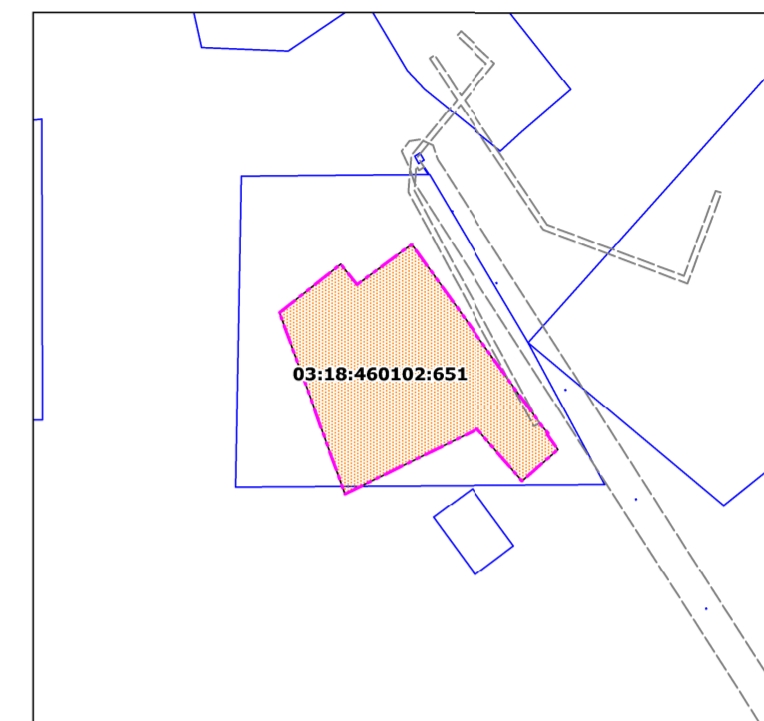

Карта градостроительного зонирования с. Ехэ-Цаган  
МО СП "Селендума" Селенгинский район  
Масштаб 1:4000

**УСЛОВНЫЕ ОБОЗНАЧЕНИЯ**

- Существующие границы населенного пункта
- Проектируемые границы населенного пункта
- Границы земельных участков по сведениям ЕГРН

**ТЕРРИТОРИАЛЬНЫЕ ЗОНЫ**

- Ж-1 - жилая зона
- ОД - общественно-деловая зона
- Р - зона рекреационного назначения
- ТОП - территории общего пользования
- СХ - зона сельскохозяйственного использования
- И - зона инженерной инфраструктуры
- П - производственная зона

**ЗОНА С ОСОБЫМИ УСЛОВИЯМИ ИСПОЛЬЗОВАНИЯ ТЕРРИТОРИИ**

- Санитарно-защитная зона
- Охранная зона