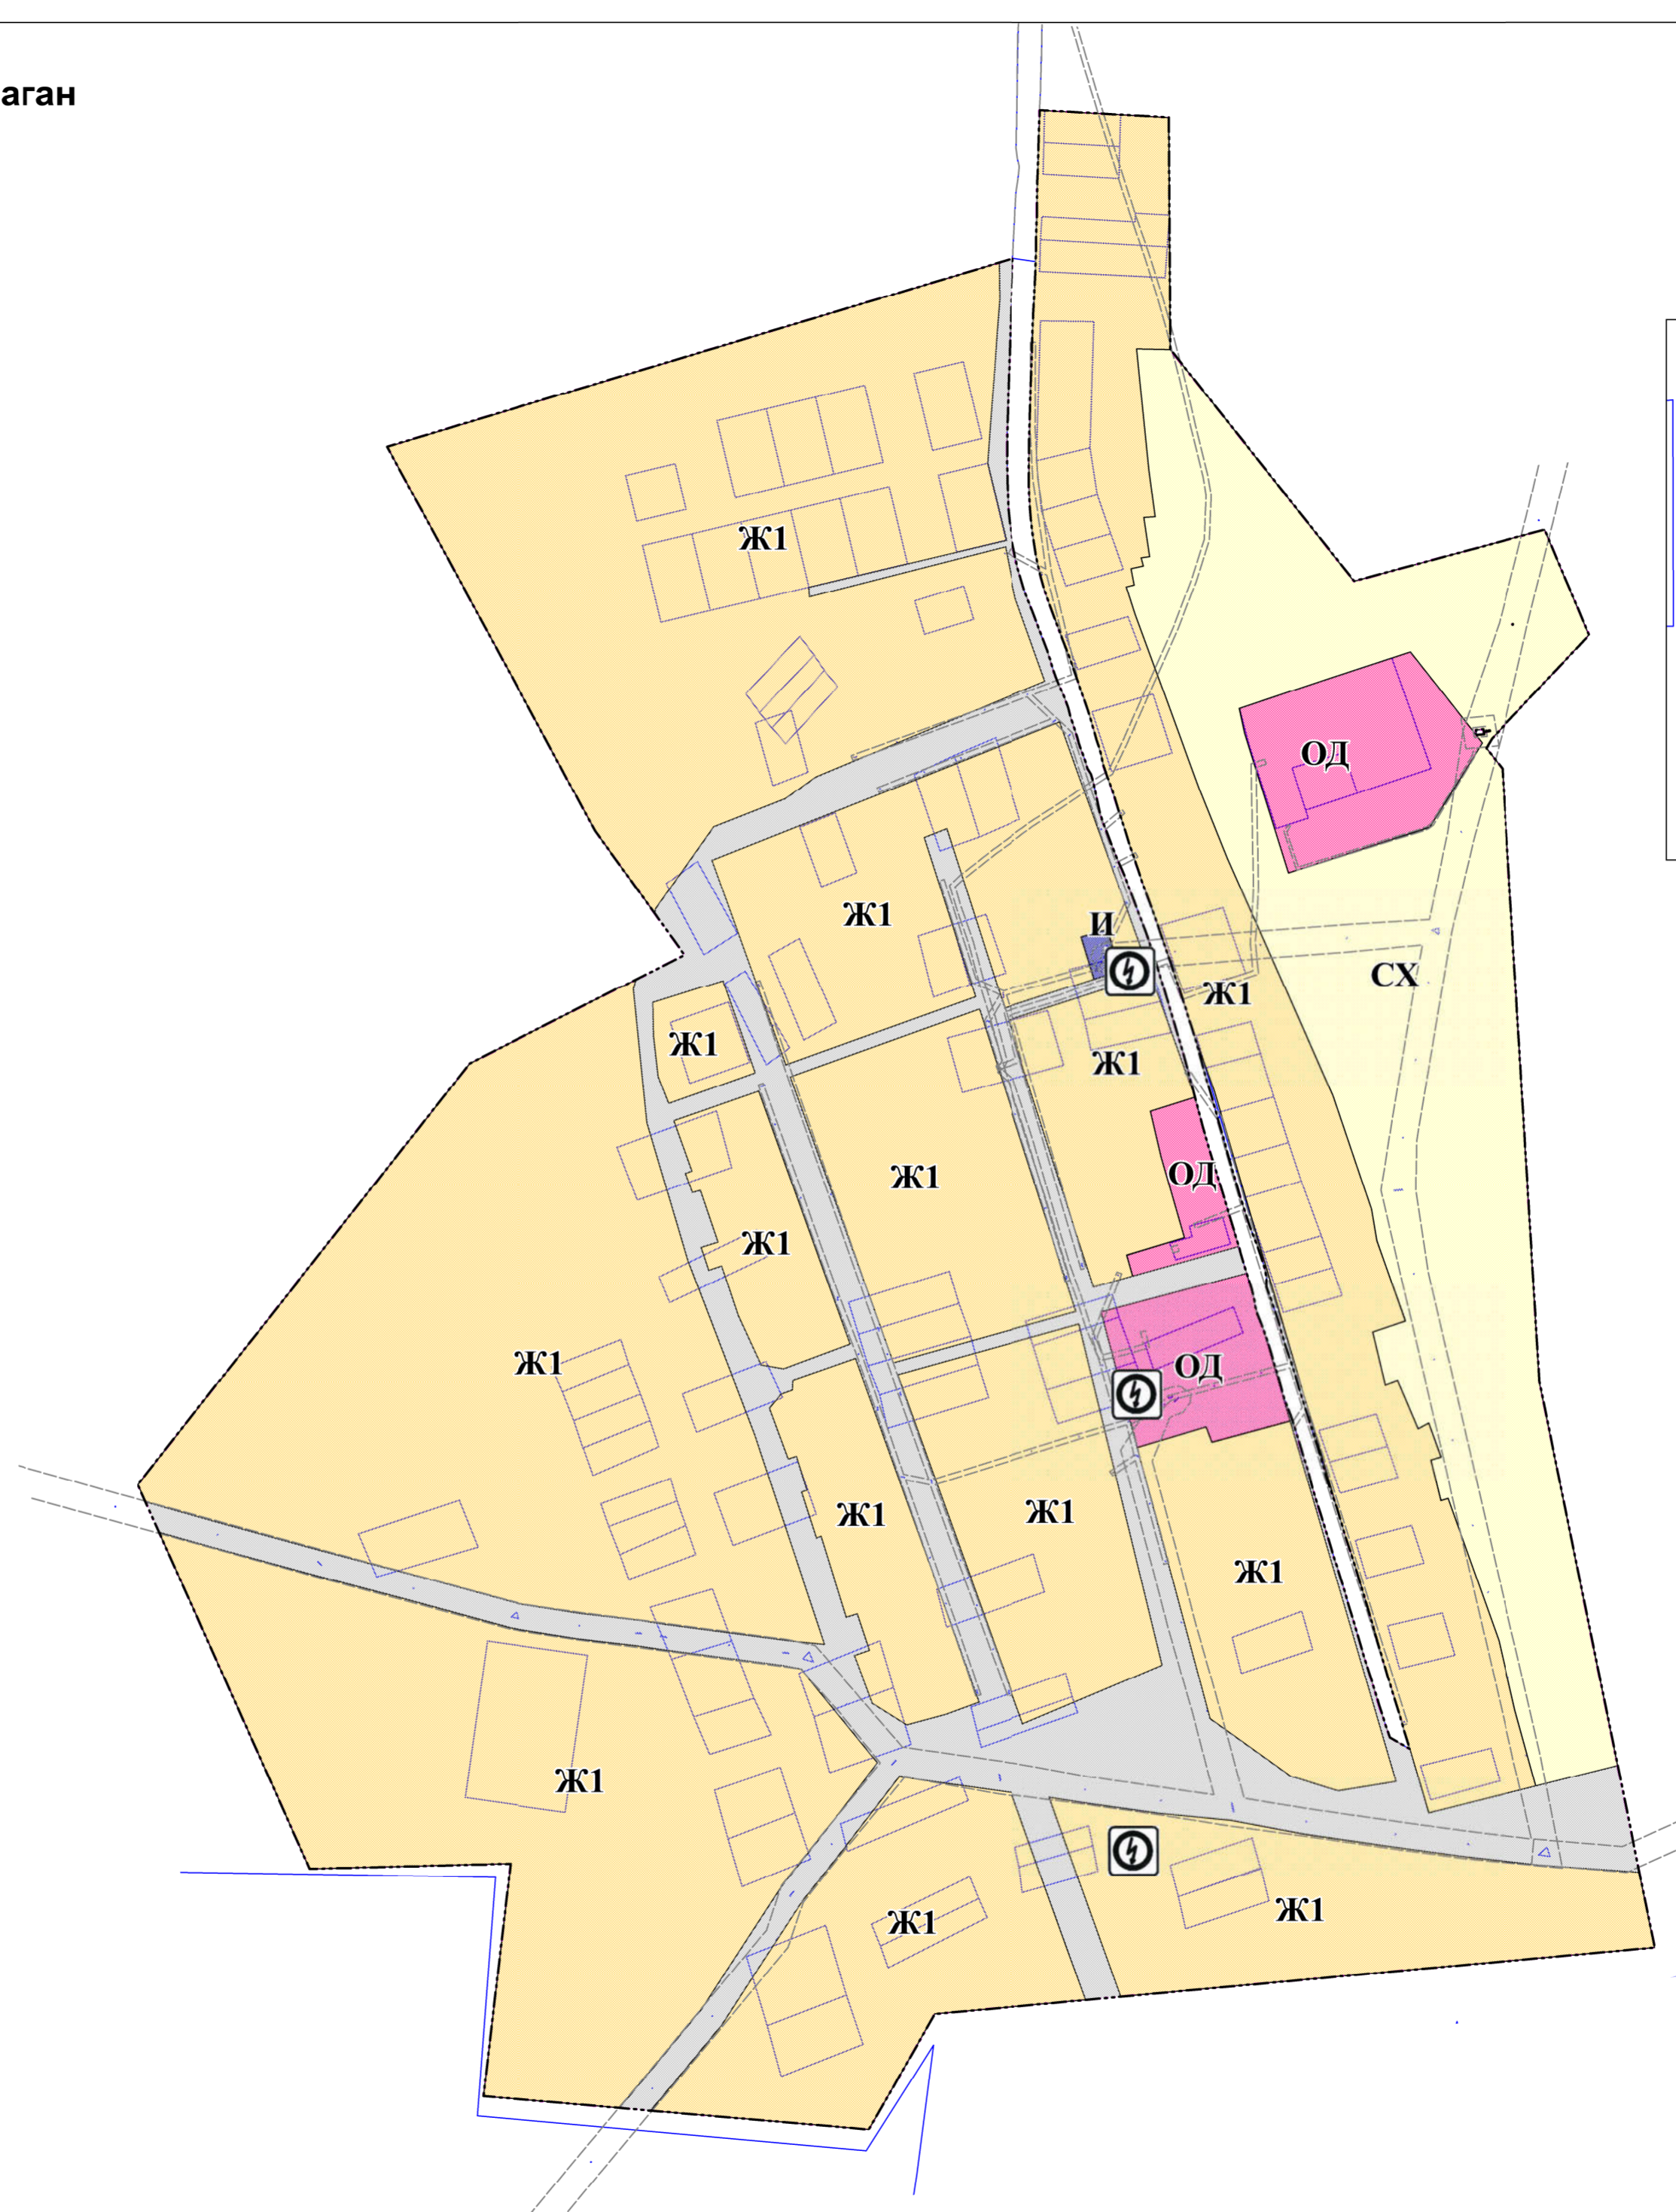

Карта градостроительного зонирования с. Ехэ-Цаган  
МО СП "Селендума" Селенгинский район  
Масштаб 1:4000

**УСЛОВНЫЕ ОБОЗНАЧЕНИЯ**

- Существующие границы населенного пункта
- Проектируемые границы населенного пункта
- Границы земельных участков по сведениям ЕГРН

**ТЕРРИТОРИАЛЬНЫЕ ЗОНЫ**

- Ж-1 - жилая зона
- ОД - общественно-деловая зона
- Р - зона рекреационного назначения
- ТОП - территории общего пользования
- СХ - зона сельскохозяйственного использования
- И - зона инженерной инфраструктуры
- П - производственная зона

**ЗОНА С ОСОБЫМИ УСЛОВИЯМИ ИСПОЛЬЗОВАНИЯ ТЕРРИТОРИИ**

- Санитарно-защитная зона
- Охранная зона